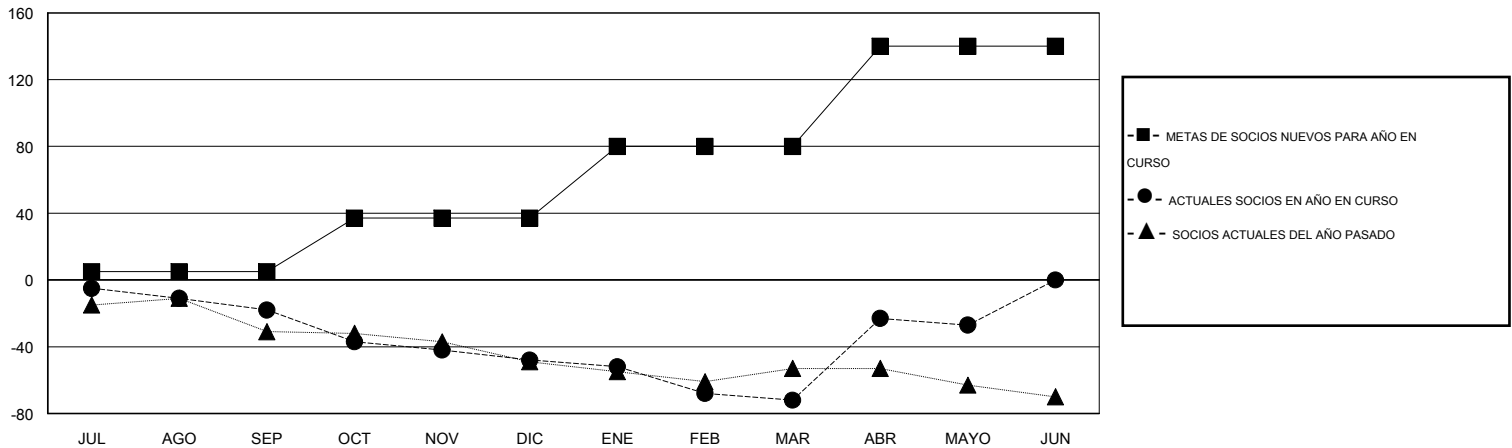

# MONTHLY MEMBERSHIP PROGRESS REPORT

District 116 B

Results as of: 5/31/2016

GMT: Ton Soeters

UBICACIÓN SPAIN

GMT DE AE 4

Clubes					socios				
RESULTADOS DE 2015-2016					RESULTADOS DE 2015-2016				
TRIMESTRE	META DE CLUBES NUEVOS	NUEVOS CLUBES	CLUBES DADOS DE BAJA	GANANCIA/PÉRDIDA NETA	TRIMESTRE	META DE SOCIOS NUEVOS	SOCIOS FUNDADORES Y NUEVOS SOCIOS AÑADIDOS	SOCIOS DADOS DE BAJA	GANANCIA/PÉRDIDA NETA
JUL/AGO/SEP	0	0	1	-1	JUL/AGO/SEP	5	28	46	-18
OCT/NOV/DIC	1	0	0	0	OCT/NOV/DIC	32	18	48	-30
ENE/FEB/MAR	2	0	1	-1	ENE/FEB/MAR	43	30	54	-24
ABR/MAYO/JUN	2	2	0	2	ABR/MAYO/JUN	60	65	20	45

METAS Y CIFRA ACUMULATIVA DE CLUBES NUEVOS

METAS Y CIFRA ACUMULATIVA DE SOCIOS

CLUBES DADOS DE BAJA: 2

30 CLUBS OF 48 AÑADIERON 1 O MÁS SOCIOS NUEVOS

DISTRIBUCIÓN POR SEXO

MASCULINO 573 (58.17%)  
FEMENINO 412 (41.83%)