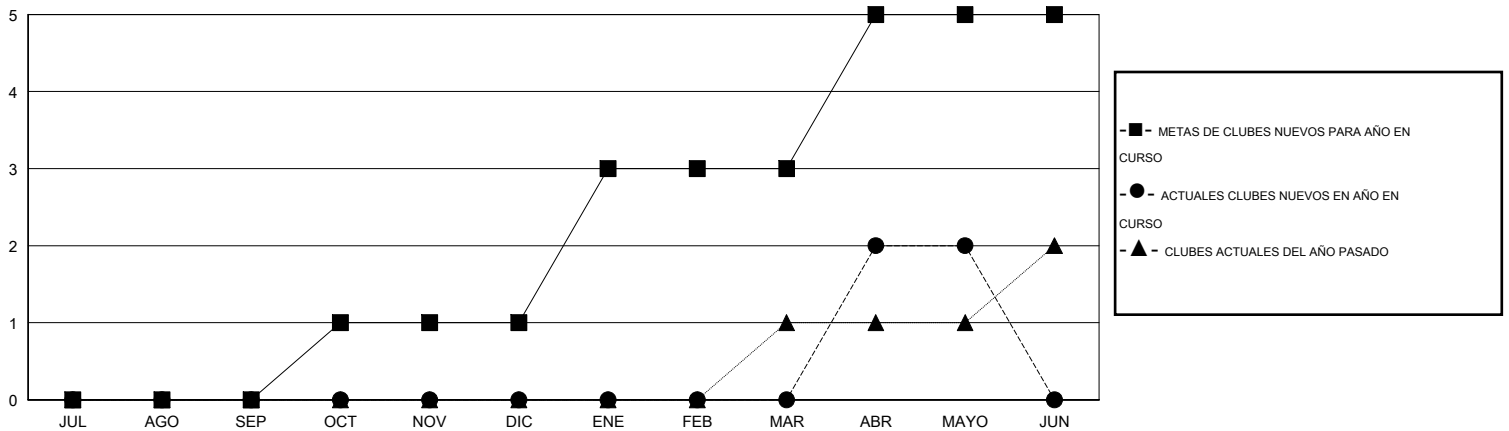

# MONTHLY MEMBERSHIP PROGRESS REPORT

District 116 B

Results as of: 5/31/2016

GMT: Ton Soeters

UBICACIÓN SPAIN

GMT DE AE 4

Clubes					socios				
RESULTADOS DE 2015-2016					RESULTADOS DE 2015-2016				
TRIMESTRE	META DE CLUBES NUEVOS	NUEVOS CLUBES	CLUBES DADOS DE BAJA	GANANCIA/PÉRDIDA NETA	TRIMESTRE	META DE SOCIOS NUEVOS	SOCIOS FUNDADORES Y NUEVOS SOCIOS AÑADIDOS	SOCIOS DADOS DE BAJA	GANANCIA/PÉRDIDA NETA
JUL/AGO/SEP	0	0	1	-1	JUL/AGO/SEP	5	28	46	-18
OCT/NOV/DIC	1	0	0	0	OCT/NOV/DIC	32	18	48	-30
ENE/FEB/MAR	2	0	1	-1	ENE/FEB/MAR	43	30	54	-24
ABR/MAYO/JUN	2	2	0	2	ABR/MAYO/JUN	60	65	20	45

METAS Y CIFRA ACUMULATIVA DE CLUBES NUEVOS

METAS Y CIFRA ACUMULATIVA DE SOCIOS

CLUBES DADOS DE BAJA: 2

30 CLUBS OF 48 AÑADIERON 1 O MÁS SOCIOS NUEVOS

DISTRIBUCIÓN POR SEXO

MASCULINO 573 (58.17%)  
FEMENINO 412 (41.83%)